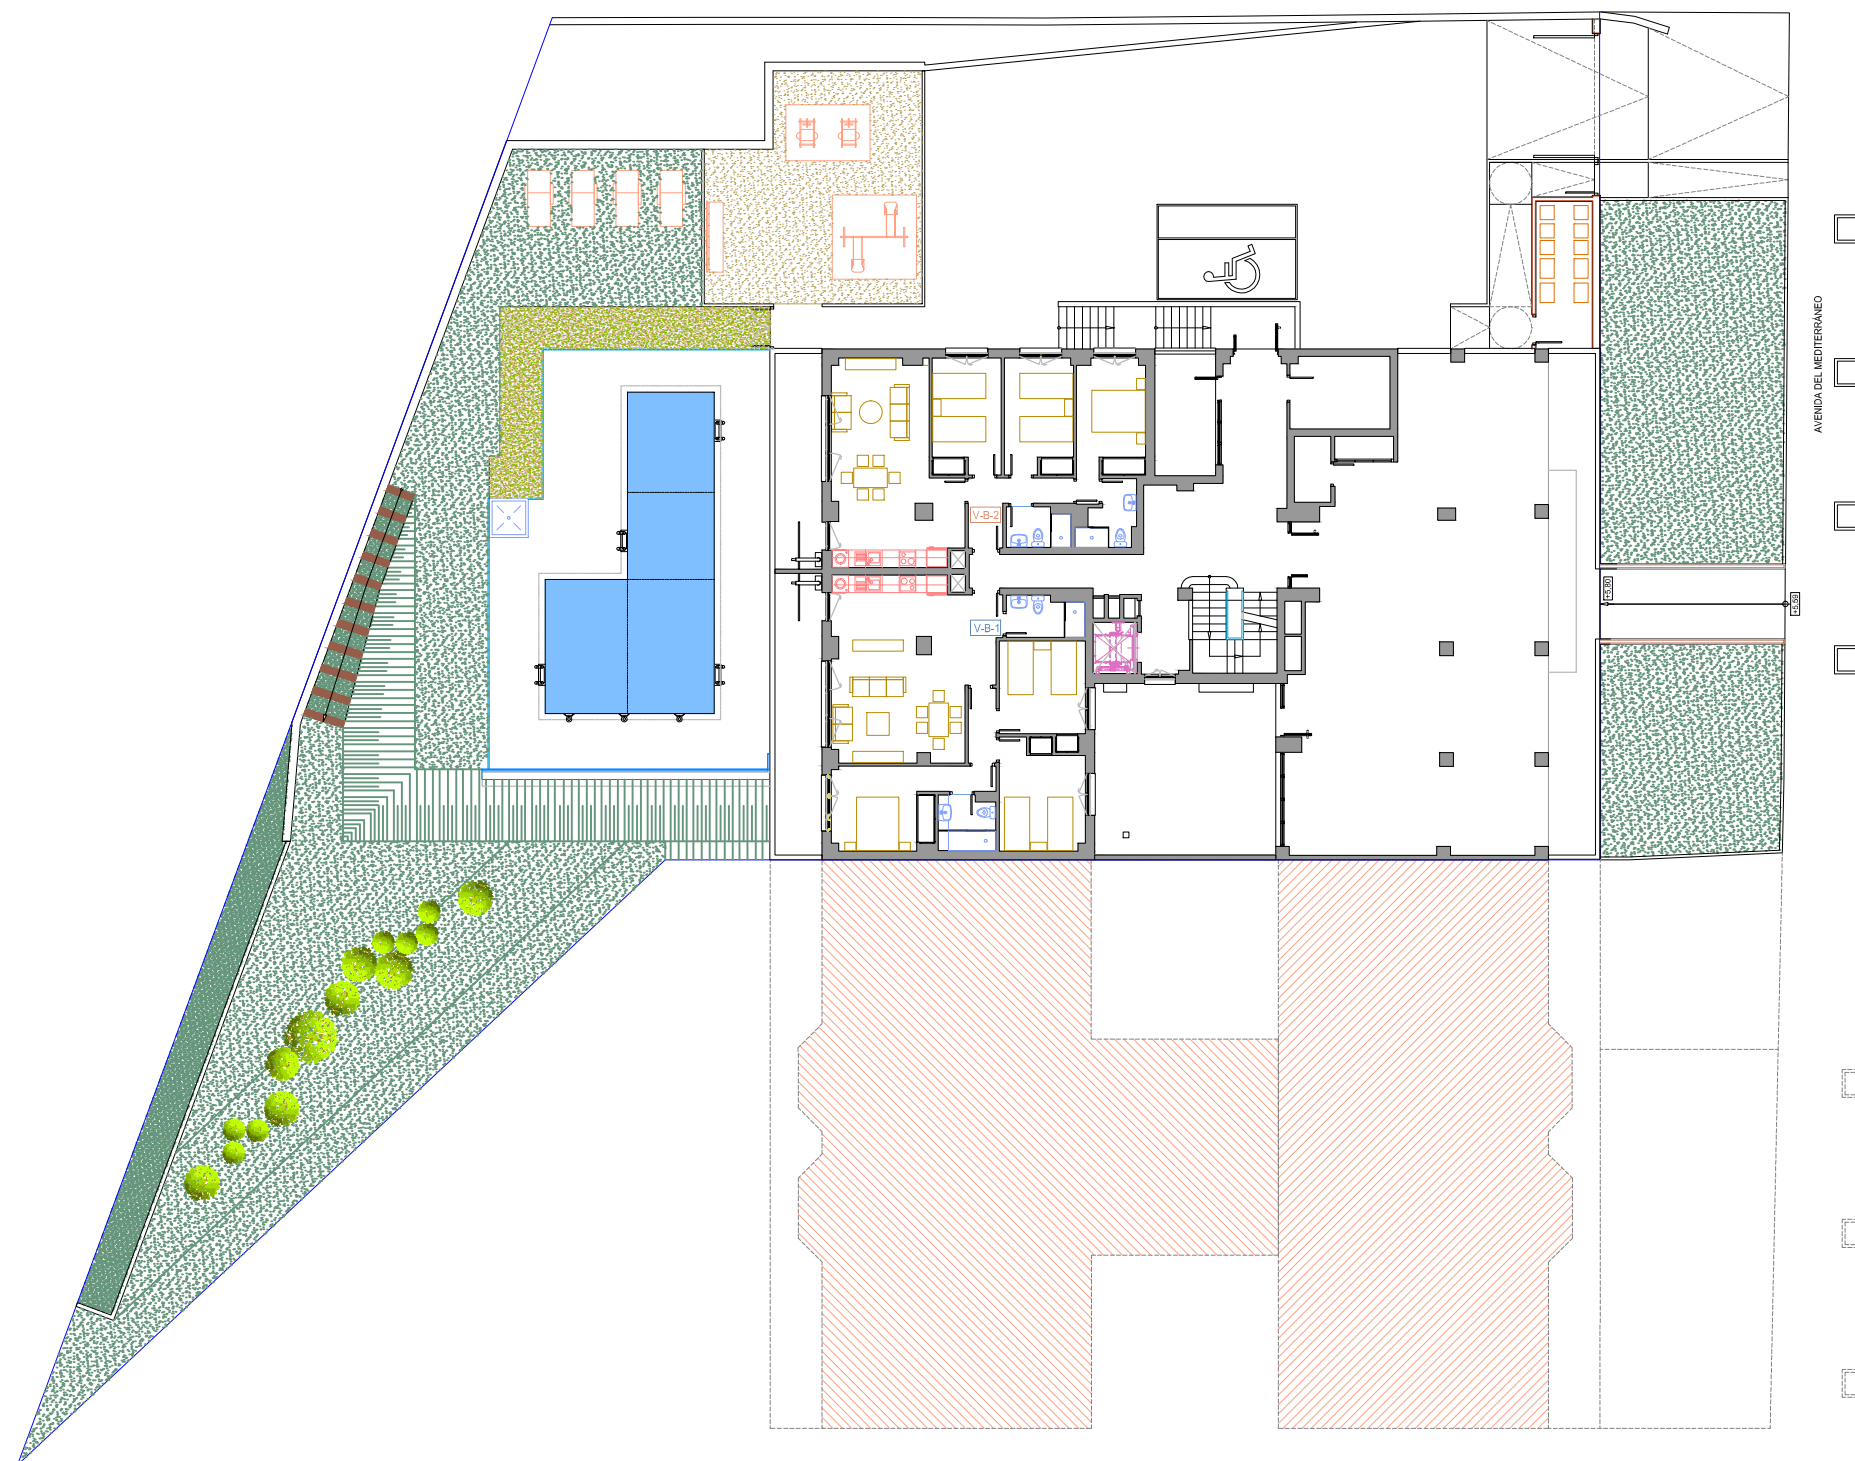

RESIDENCIAL FAROS DEL SURESTE
EDIFICIO DE 18 VIVIENDAS, GARAJE Y PISCINA

Avda. del Mediterráneo nº 12
Arganda del Rey
Madrid

PLANTA BAJA