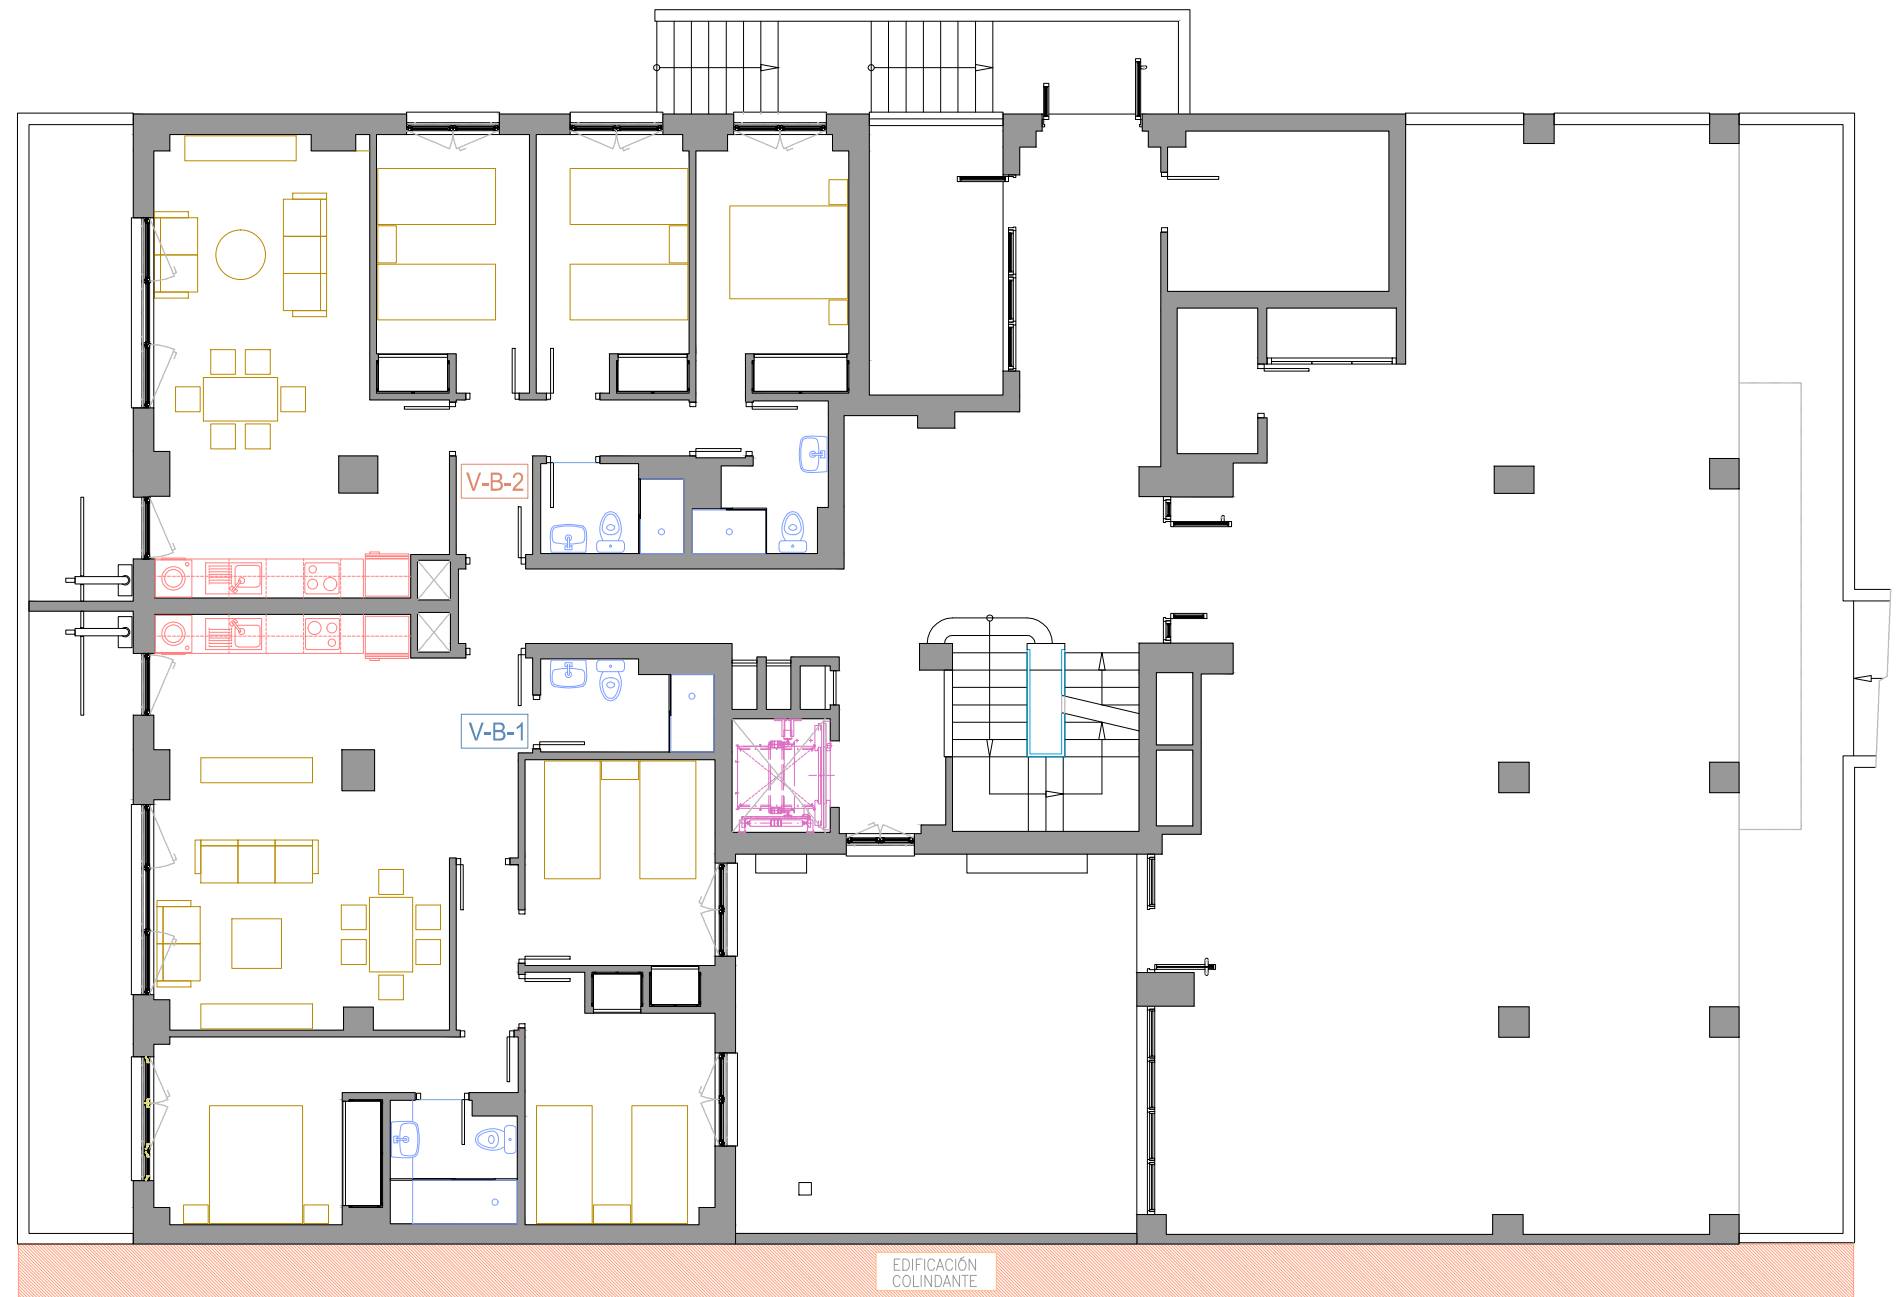

Avda. del Mediterráneo nº 12
Arganda del Rey
Madrid

PLANTA SÓTANO

Promueve:

Escala Gráfica

RESIDENCIAL FAROS DEL SURESTE
EDIFICIO DE 18 VIVIENDAS, GARAJE Y PISCINA
Avda. del Mediterráneo nº 12
Arganda del Rey
Madrid

PLANTA SÓTANO

Promueve:

www.apremyahomes.es

RESIDENCIAL FAROS DEL SURESTE
EDIFICIO DE 18 VIVIENDAS, GARAJE Y PISCINA
Avda. del Mediterráneo nº 12
Arganda del Rey
Madrid

PLANTA BAJA

Promueve:

Escala Gráfica

RESIDENCIAL FAROS DEL SURESTE
EDIFICIO DE 18 VIVIENDAS, GARAJE Y PISCINA

Avda. del Mediterráneo nº 12
Arganda del Rey
Madrid

PLANTA TIPO: PLANTAS 1ª, 2ª, 3ª y 4ª

Promueve:

Escala Gráfica