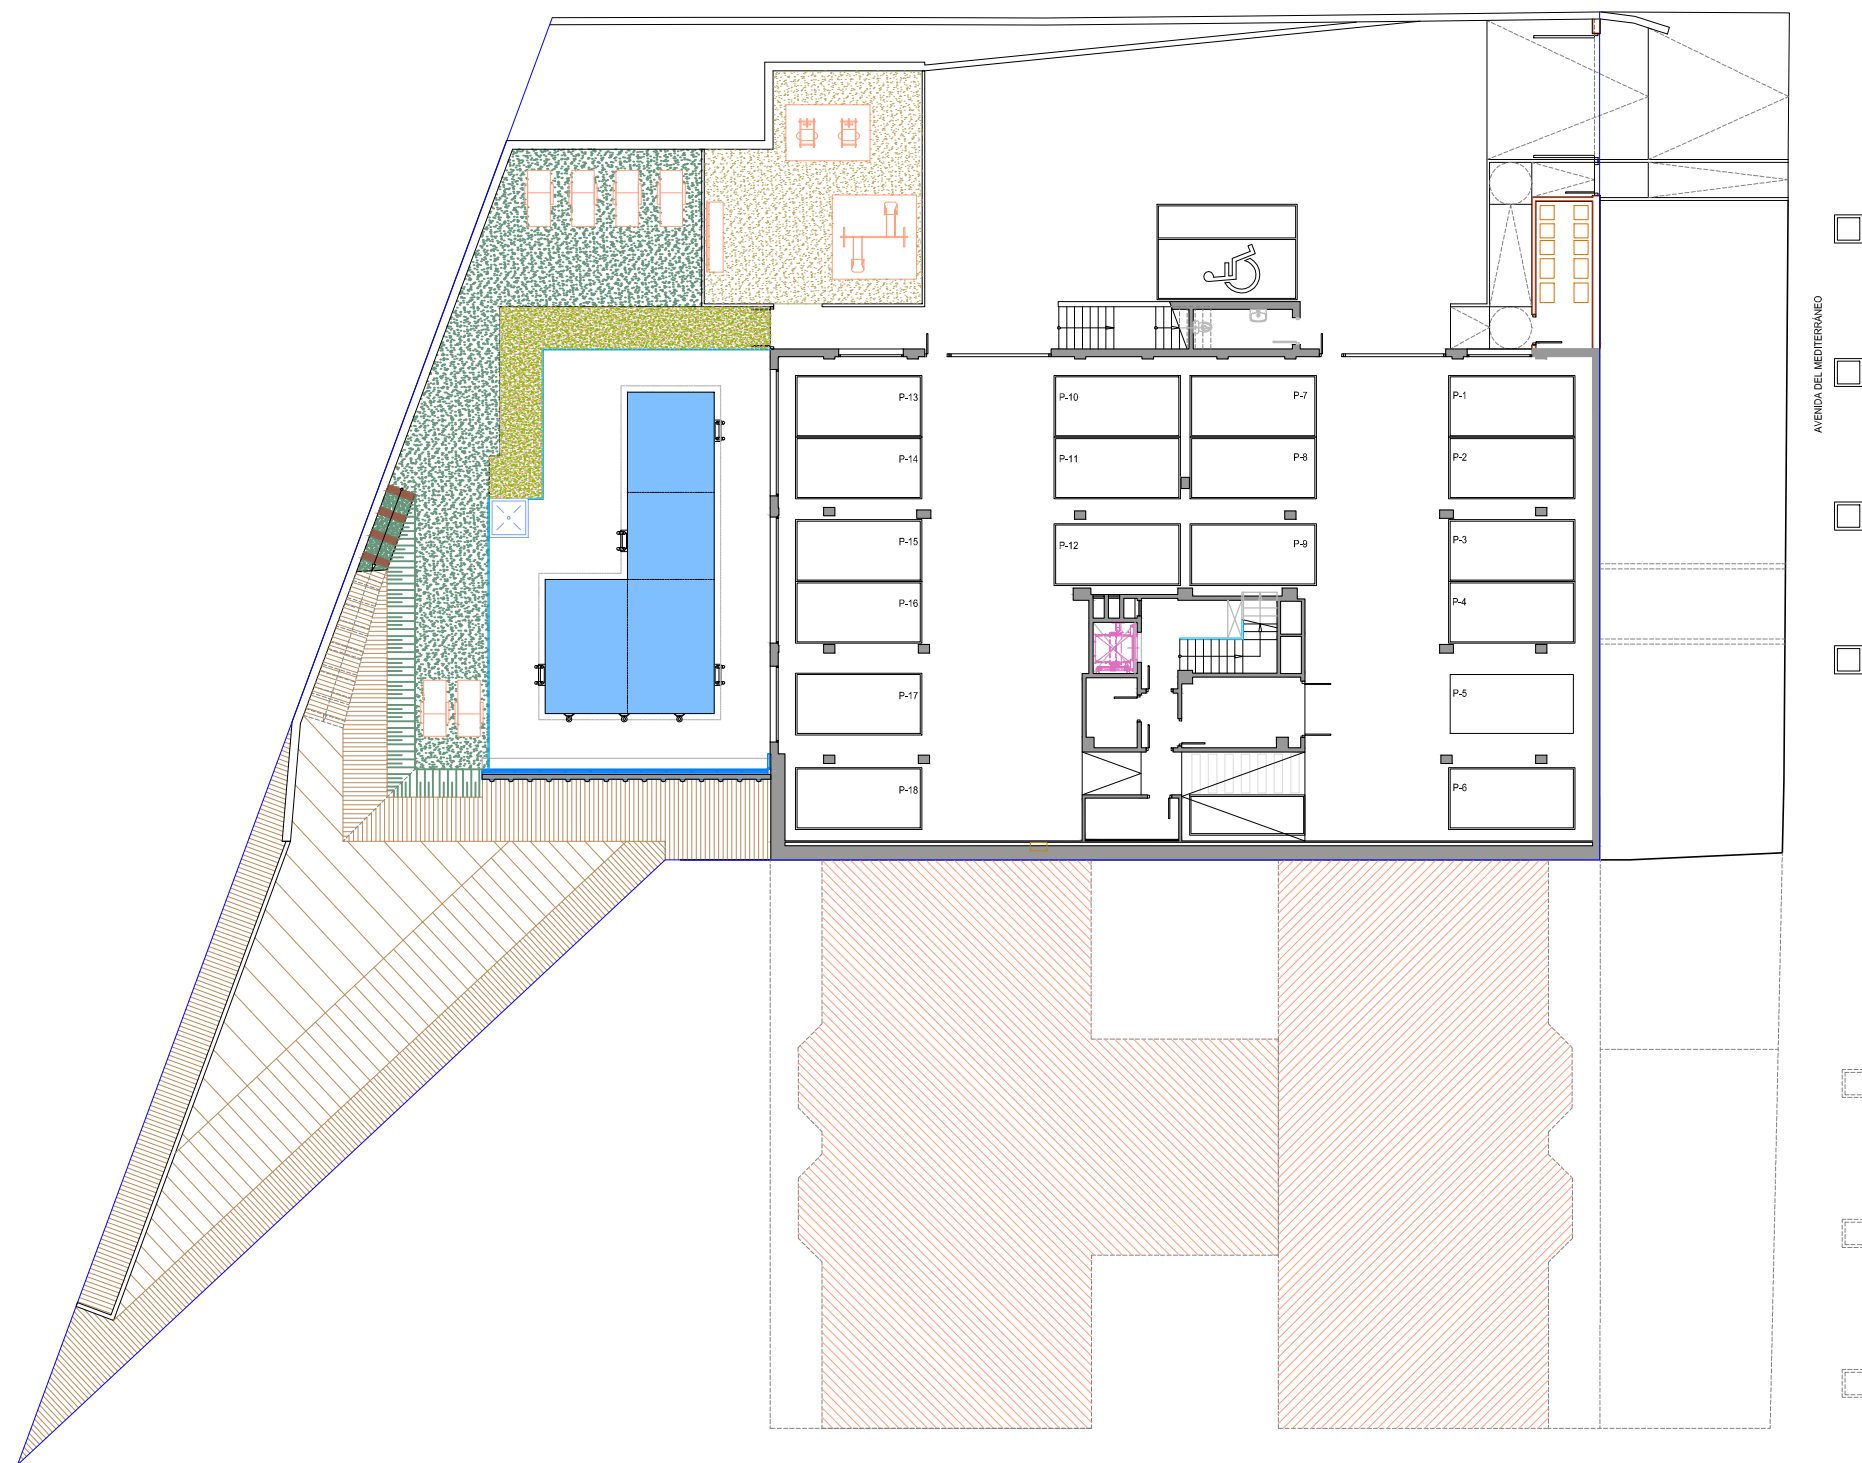

RESIDENCIAL FAROS DEL SURESTE
EDIFICIO DE 18 VIVIENDAS, GARAJE Y PISCINA

Avda. del Mediterráneo nº 12
Arganda del Rey
Madrid

PLANTA SÓTANO